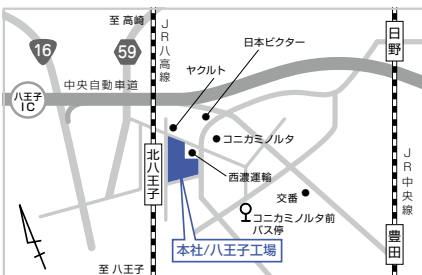

### 土浦ショールーム (計測センター / 土浦工場)

〒300-0006 茨城県土浦市東中貫町4

- 車 / 常磐自動車道「土浦北IC」より約10分(約4km)
- 電車・タクシー / JR常磐線「神立駅」下車、タクシー約10分(約3km) / JR常磐線「土浦駅」下車、タクシー約20分(約6km)

土浦会場にはJA三井リース(株)様のリース相談コーナーを開設いたします。

### 名古屋ショールーム (名古屋営業所)

〒470-0213 愛知県みよし市打越町新池浦96

- 車 / 東名高速「東名三好IC」より、約5分(約3km)
- 電車・地下鉄・タクシー / JR「名古屋駅」から地下鉄東山線「伏見駅」にて、地下鉄鶴舞線に乗り換え「三好ヶ丘」駅下車(約40分)、タクシー(約10分)
- 電車・地下鉄・バス / JR「名古屋駅」から地下鉄東山線「伏見駅」にて、地下鉄鶴舞線に乗り換え「赤池駅」下車(約30分)、名鉄バス(新屋経由豊田市行き)三好高嶺下車(約40分)、徒歩約1分

### 大阪ショールーム (大阪営業所)

〒564-0063 大阪府吹田市江坂町1-18-27

- 電車 / 地下鉄御堂筋線「江坂駅」下車、①番出口「北口」徒歩約5分

### 八王子ショールーム

〒192-0032 東京都八王子市石川町2968-2

- 車 / 中央自動車道「八王子IC」より約10分(約3km)
- 電車 / JR八高線「北八王子駅」下車、徒歩3分
- 電車・バス / JR中央線「日野駅」下車、京王バス「八王子北口行」乗車、「コニカミノルタ前」下車、徒歩10分
- 電車・タクシー / JR中央線「豊田駅」下車、タクシー約10分(約3km)

- お申し込みは右のQRコードよりお願いいたします。