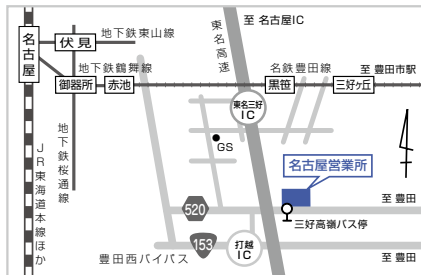

各ショールームに新製品を展示しております。是非この機会に弊社ショールームにご来場いただき、最新の測定技術をご体感ください。  
【実機設置場所】 ● METROTOM 1: 大阪ショールーム ● Shaftcom: 土浦ショールーム

## 講演会場 / アクセス

### 土浦ショールーム (計測センター / 土浦工場)

〒300-0006 茨城県土浦市東中貫町4

- 車 / 常磐自動車道「土浦北IC」より約10分(約4km)
- 電車・タクシー / JR常磐線「神立駅」下車、タクシー約10分(約3km) / JR常磐線「土浦駅」下車、タクシー約20分(約6km)

土浦会場にはJA三井リース(株)様のリース相談コーナーを開設いたします。

### 名古屋ショールーム (名古屋営業所)

〒470-0213 愛知県みよし市打越町新池浦96

- 車 / 東名高速「東名三好IC」より、約5分(約3km)
- 電車・地下鉄・タクシー / JR「名古屋駅」から地下鉄東山線「伏見駅」にて、地下鉄鶴舞線に乗り換え「三好ヶ丘」駅下車(約40分)、タクシー(約10分)
- 電車・地下鉄・バス / JR「名古屋駅」から地下鉄東山線「伏見駅」にて、地下鉄鶴舞線に乗り換え「赤池駅」下車(約30分)、名鉄バス(新屋経由豊田市行き)三好高嶺下車(約40分)、徒歩約1分