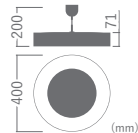

引掛シーリングを天井に取り付けてフランシカップを取り付けるだけの構造。どなたでも簡単に取り付けできます。

常夜灯付き

寝室でも使えるように最も眩しくない常夜灯を用意しました。

Tico ceiling lamp

ティコシーリングランプ

¥33,000 (税込¥36,300)

Noble

カラー grayish white, marron brown
 材質 ポリカーボネート, ベット, スチール
 サイズ W400,D400,H200 (mm)
 光源 LED内蔵: 35W 3500lm 2200K-5000K
 重量 約2kg
 仕様 引掛シーリングコード吊り
 木目柄プリント仕上
 リモコン (単4電池×2本付属)
 コード延長加工可能 別途見積