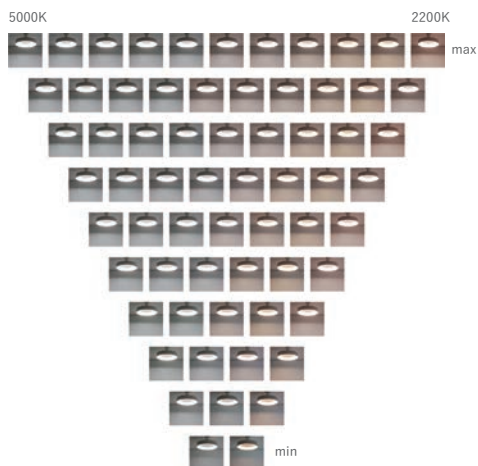

※サーカディアンリズムとは、人が生まれながらにして持っている24時間周期の生活リズムの事です。

約 12 畳リビングダイニング
天井高 2.7m

暖かみのある調色範囲と調光機能

リモコン 1 つで自由に明るさや色温度を変えられることで、生活シーンに応じて光をコントロールできます。

リモコン操作方法

調光調色で木目も様々な表情に

調光調色で中央の木目部分は光の色によって色が変わり、様々な表情を楽しめます。

取り付け簡単