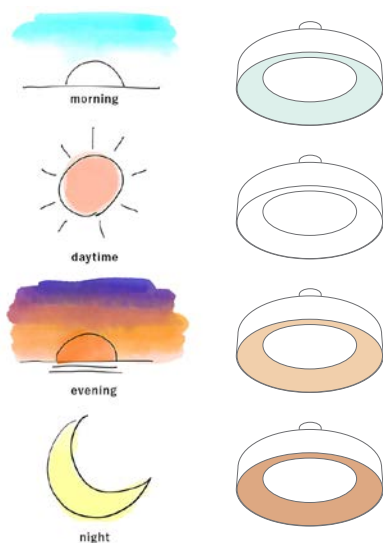

洗練されたウッド柄をあしらったシーリングランプ

建具の材料を参考にデザインしたこだわりの木目柄には grayish white(グレイッシュホワイト)と marron brown(マロンブラウン)という2つのカラーをご用意。

光のサーカディアンリズム※を演出

ディクラッセは、夕陽や炎のようなオレンジ色の光でゆっくり過ごすための照明をデザインしてきました。しかし、ここ数年で生活環境は大きく変化し、家で仕事をする時間が増えて、家の中でも作業のための白く明るい光が求められるようになりました。例えば、朝起きてから日中にかけてはリモートワークがしやすい明るさと色味の“Cool”の光。夕方から夜にかけては癒しの“Warm”の光。このように、太陽の光の色を再現してあげることでより健康的に暮らすことができます。

※サーカディアンリズムとは、人が生まれながらにして持っている24時間周期の生活リズムの事です。

約 12 畳リビングダイニング
天井高 2.7m

暖かみのある調色範囲と調光機能

リモコン 1 つで自由に明るさや色温度を変えられることで、生活シーンに応じて光をコントロールできます。

リモコン操作方法

調光調色で木目も様々な表情に

調光調色で中央の木目部分は光の色によって色が変わり、様々な表情を楽しめます。

取り付け簡単