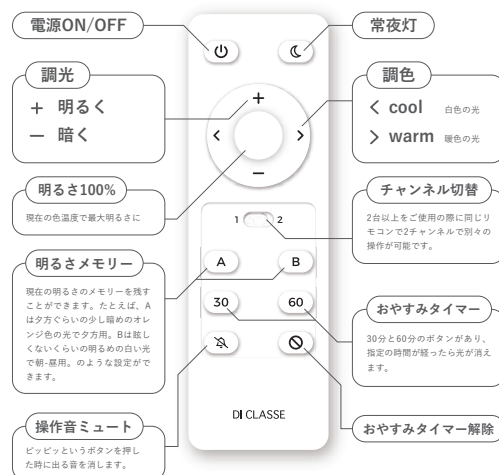

※サーカディアンリズムとは、人が生まれながらにして持っている24時間周期の生活リズムの事です。

約 12 畳リビングダイニング
天井高 2.7m

暖かみのある調色範囲と調光機能

リモコン 1 つで自由に明るさや色温度を変えられることで、生活シーンに応じて光をコントロールできます。

リモコン操作方法

調光調色で木目も様々な表情に

調光調色で中央の木目部分は光の色によって色が変わり、様々な表情を楽しめます。

取り付け簡単

引掛シーリングを天井に取り付けてフランシカップを取り付けるだけの構造。どなたでも簡単に取り付けできます。

常夜灯付き

寝室でも使えるように最も眩しくない常夜灯を用意しました。

Tico ceiling lamp

ティコシーリングランプ

¥33,000 (税込¥36,300)

Noble

カラー grayish white, marron brown
 材質 ポリカーボネート, ベット, スチール
 サイズ W400,D400,H200 (mm)
 光源 LED内蔵: 35W 3500lm 2200K-5000K
 重量 約2kg
 仕様 引掛シーリングコード吊り
 木目柄プリント仕上
 リモコン (単4電池×2本付属)
 コード延長加工可能 別途見積