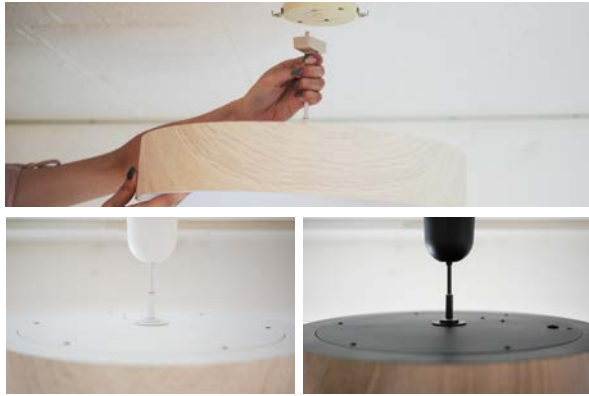

洗練されたウッド柄をあしらったシーリングランプ

建具の材料を参考にデザインしたこだわりの木目柄には grayish white(グレイッシュホワイト)と marron brown(マロンブラウン)という2つのカラーをご用意。

光のサーカディアンリズム※を演出

ディクラッセは、夕陽や炎のようなオレンジ色の光でゆっくり過ごすための照明をデザインしてきました。しかし、ここ数年で生活環境は大きく変化し、家で仕事をする時間が増えて、家の中でも作業のための白く明るい光が求められるようになりました。例えば、朝起きてから日中にかけてはリモートワークがしやすい明るさと色味の“Cool”の光。夕方から夜にかけては癒しの“Warm”の光。このように、太陽の光の色を再現してあげることでより健康的に暮らすことができます。

※サーカディアンリズムとは、人が生まれながらにして持っている24時間周期の生活リズムの事です。

約 12 畳リビングダイニング
天井高 2.7m

暖かみのある調色範囲と調光機能

リモコン 1 つで自由に明るさや色温度を変えられることで、生活シーンに応じて光をコントロールできます。

リモコン操作方法

調光調色で木目も様々な表情に

調光調色で中央の木目部分は光の色によって色が変わり、様々な表情を楽しめます。

取り付け簡単

引掛シーリングを天井に取り付けてフランシカップを取り付けるだけの構造。どなたでも簡単に取り付けできます。

常夜灯付き

寝室でも使えるように最も眩しくない常夜灯を用意しました。

Tico ceiling lamp

ティコシーリングランプ

¥33,000 (税込¥36,300)

Noble

カラー grayish white, marron brown
 材質 ポリカーボネート, ベット, スチール
 サイズ W400,D400,H200 (mm)
 光源 LED内蔵: 35W 3500lm 2200K-5000K
 重量 約2kg
 仕様 引掛シーリングコード吊り
 木目柄プリント仕上
 リモコン (単4電池×2本付属)
 コード延長加工可能 別途見積